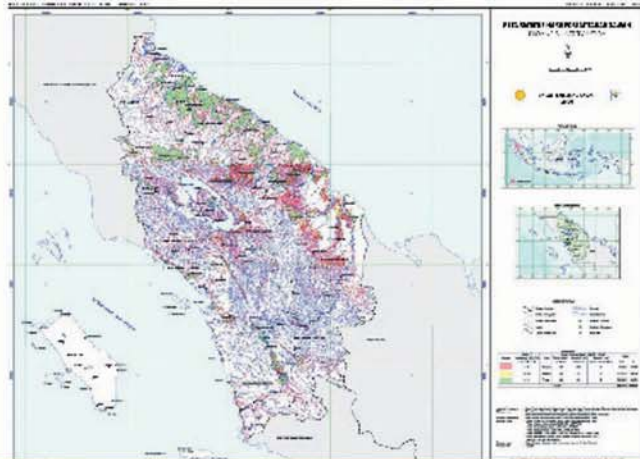

## Peta Pemupukan Fosfat dan Kalium Sawah

Inventor : Wiwik Hartatik, Diah Setyorini, Joko Purnomo, Irwan Nasution, Didi Ardi Suryadikarta, Gunawan Sjamsidi, Nujaya, Djoko Santoso, Jojon Suryono, A. Kasno, Endang Hidayat, I.G.M. Subiksa, M. Al Jabri, Agus Sofyan, Dedy Nursyamsi.  
Balai Besar Penelitian dan Pengembangan Sumberdaya Lahan Pertanian

Peta Pemupukan Fosfat Kalium Sawah menyajikan informasi status hara P dan K lahan sawah di 18 provinsi. Peta ini dapat membantu perencanaan kebutuhan dan distribusi pupuk P dan K di setiap provinsi, termasuk rekomendasi pemupukan spesifik lokasi.

Peta berskala 1 : 1.250.000 ini tersusun dalam 18 buku dengan lampiran 36 gambar untuk melengkapi anjuran Menteri Pertanian terkait dengan rekomendasi pemupukan N, P dan K pada padi sawah spesifik lokasi. Selain itu, diterbitkan pula peta berskala 1:50.000 yang dikemas dalam 8 buku dengan lampiran 16 gambar berisi rekomendasi pemupukan spesifik lokasi di 8 kabupaten.